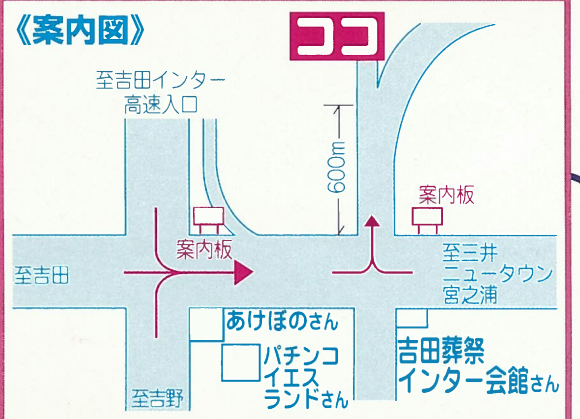

登録受付は9時からです。

第28回全国都市緑化かごしまフェア
花かごしま2011
2011年3/18日(金) ▶ 5/22日(日) [66日]

私たちは
「花かごしま2011」
を応援して
います

お問い合わせ先
造園・土木・設計・施工・管理 県知事許可(般-18)第4559号

JAグループ

鹿児島県くみあい開発(株) **グリーンセンター**

本社/鹿児島市鴨池新町15番地 JA会館10階
http://www.kumiaikaihatsu.jp/