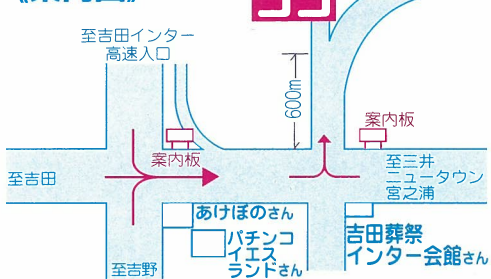

お問い合わせ先 造園・土木・設計・施工・管理 県知事許可(般-18)第4559号

JAグループ

鹿児島県くみあい開発(株)

本社/鹿児島市鴨池新町15番地 JA会館10階

http://www.kumiaikaihatsu.jp/

ISO9001認証取得

グリーンセンター

事務所/鹿児島市宮之浦町3088

TEL 099-294-2019